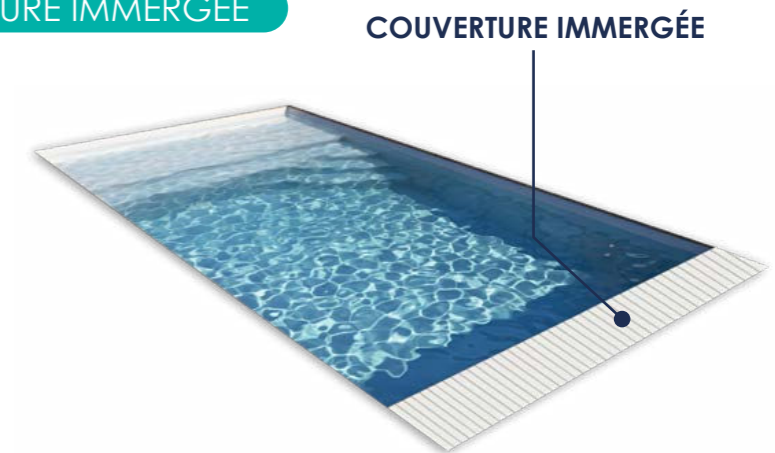

LES COUVERTURES

Équipement conforme à la norme **NFP90-308**
Sécurité - Confort - Entretien - Évaporation maîtrisée - Économie d'eau

COUVERTURE HORS SOL

Placé à l'extrémité du bassin, ce système libère l'utilisateur des contraintes de la piscine.

Rectangularisation des angles nécessaires sur certains modèles.

COUVERTURE IMMERGÉE

La couverture immergée avec plage apparente conjugue esthétique, confort et sécurité.

Deux possibilités :

- Piscine avec caisson, ne réduisant pas la surface de nage.
- Piscine avec adaptation pour intégrer la couverture dans le bassin.