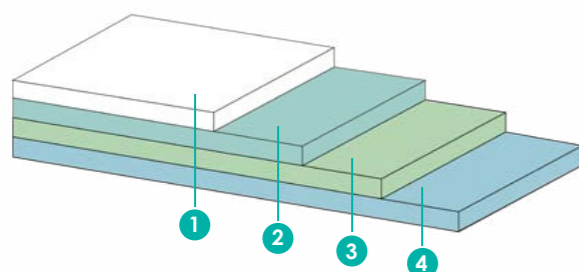

*Fédération des Professionnels de la Piscine et du spa

LE PROCÉDÉ DE FABRICATION

- 1 Gelcoat ISO NPG
- 2 Couche barrière de protection en résine ISO NPG + Mat de verre
- 3 Complexe ROVING-MAT + Résine ISO
- 4 Projection simultanée (Verre + Résine teintée) avec protection extérieure (agent filmogène)