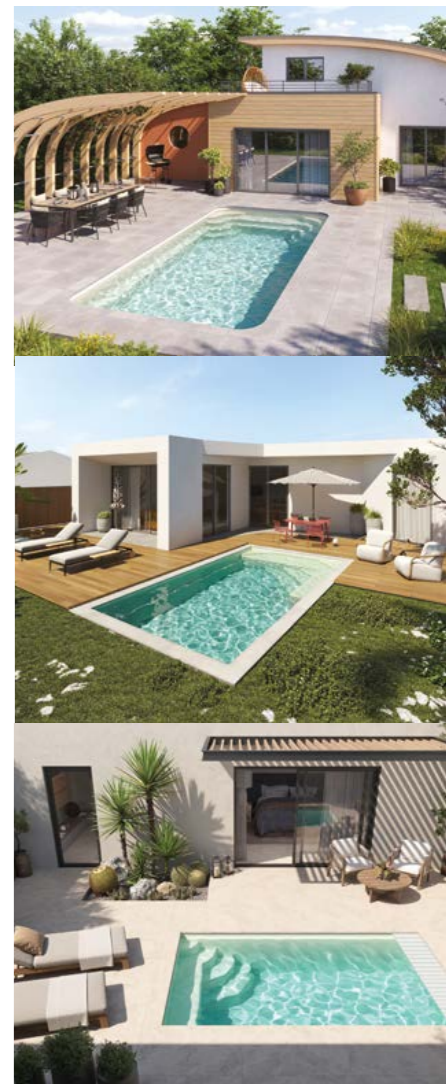

TEMPO 86

Longueur **8,50 m**
Largeur **4,20 m**
Profondeur **0,9/1,7 m**

Fond Incliné

PARTITION 42

Longueur **4,20 m**
Largeur **4,20 m**
Profondeur **1,50 m**

Fond Plat

PARTITION 65

Longueur **6,50 m**
Largeur **3,60 m**
Profondeur **1,50 m**

Fond Plat

PARTITION 65C

Longueur **7,35 m**
Largeur **3,60 m**
Profondeur **1,50 m**

Fond Plat

DOLCE 28

Longueur **5,60 m**
Largeur **2,80 m**
Profondeur **1,50 m**

Fond Plat

DOLCE 33

Longueur **6,60 m**
Largeur **3,30 m**
Profondeur **1,50 m**

Fond Plat

DOLCE 38

Longueur **7,60 m**
Largeur **3,80 m**
Profondeur **1,50 m**

Fond Plat

PARTITION 76

Longueur **7,50 m**
Largeur **4,00 m**
Profondeur **1,50 m**

Fond Plat

PARTITION 85

Longueur **8,50 m**
Largeur **4,20 m**
Profondeur **1,50 m**

Fond Plat

PARTITION 98

Longueur **9,60 m**
Largeur **4,20 m**
Profondeur **1,50 m**

Fond Plat

PARTITION 104

Longueur **10,40 m**
Largeur **4,20 m**
Profondeur **1,50 m**

Fond Plat

OCTAVE 630

Longueur **6,30 m**
Largeur **3,20 m**
Profondeur **1,50 m**

Fond Plat

OCTAVE 730

Longueur **7,30 m**
Largeur **3,40 m**
Profondeur **1,50 m**

Fond Plat

OCTAVE 830

Longueur **8,30 m**
Largeur **3,80 m**
Profondeur **1,50 m**

Fond Plat

OCTAVE 830C

Longueur **9,15 m**
Largeur **3,80 m**
Profondeur **1,50 m**

Fond Plat

SONATE 77

Longueur **7,60 m**
Largeur **3,80 m**
Profondeur **1,50 m**

Fond Plat

SONATE 87

Longueur **8,60 m**
Largeur **3,80 m**
Profondeur **1,50 m**

Fond Plat

SONATE 97

Longueur **9,60 m**
Largeur **3,80 m**
Profondeur **1,50 m**

Fond Plat

YUKA 45

Longueur **4,00 m**
Largeur **2,50 m**
Profondeur **1,40 m**

Fond Plat

YUKA 45C

Longueur **4,85 m**
Largeur **2,50 m**
Profondeur **1,40 m**

Fond Plat

YUKA 45P

Longueur **4,85 m**
Largeur **2,50 m**
Profondeur **1,40 m**

Fond Plat

SONATE 77C

Longueur **8,45 m**
Largeur **3,80 m**
Profondeur **1,50 m**

Fond Plat

SONATE 87C

Longueur **9,45 m**
Largeur **3,80 m**
Profondeur **1,50 m**

Fond Plat

SONATE 97C

Longueur **10,45 m**
Largeur **3,80 m**
Profondeur **1,50 m**

Fond Plat

YUKA 55

Longueur **5,00 m**
Largeur **2,50 m**
Profondeur **1,40 m**

Fond Plat

YUKA 65

Longueur **6,00 m**
Largeur **2,50 m**
Profondeur **1,40 m**

Fond Plat

YUKA 105