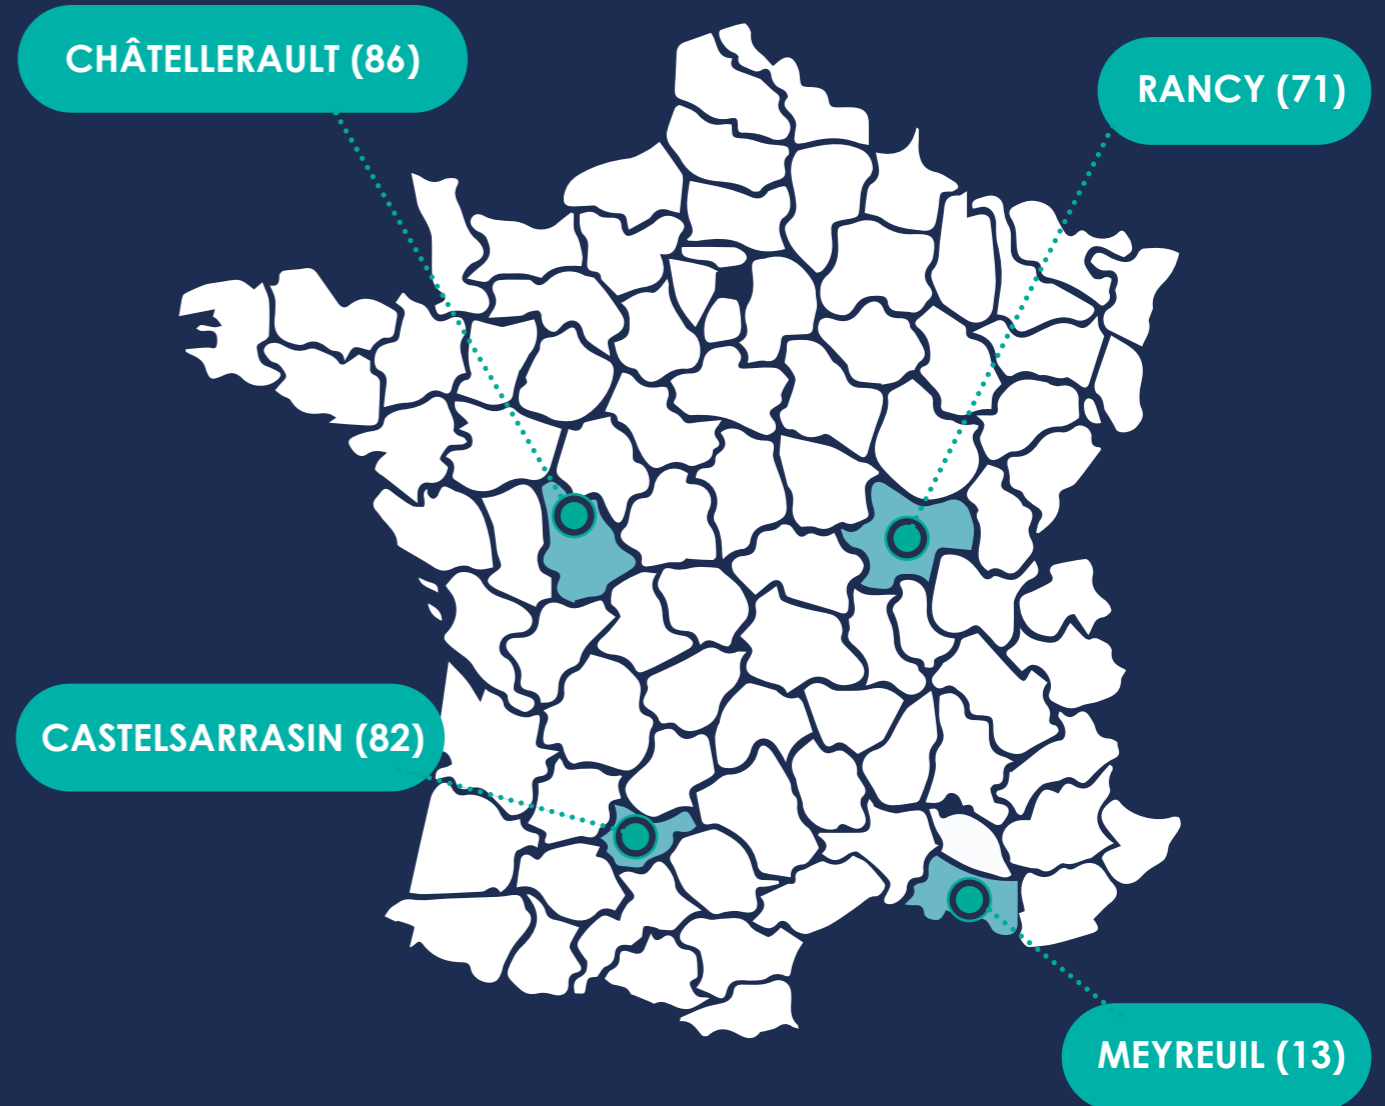

4 unités de production réparties sur le territoire national dont
l'usine de Rancy qui ouvrira ses portes en 2024.

La logistique de livraison est assurée par une flotte de
semi-remorques équipées d'une grue longue portée radiocommandée,
assurant l'approvisionnement du réseau national de distributeurs.