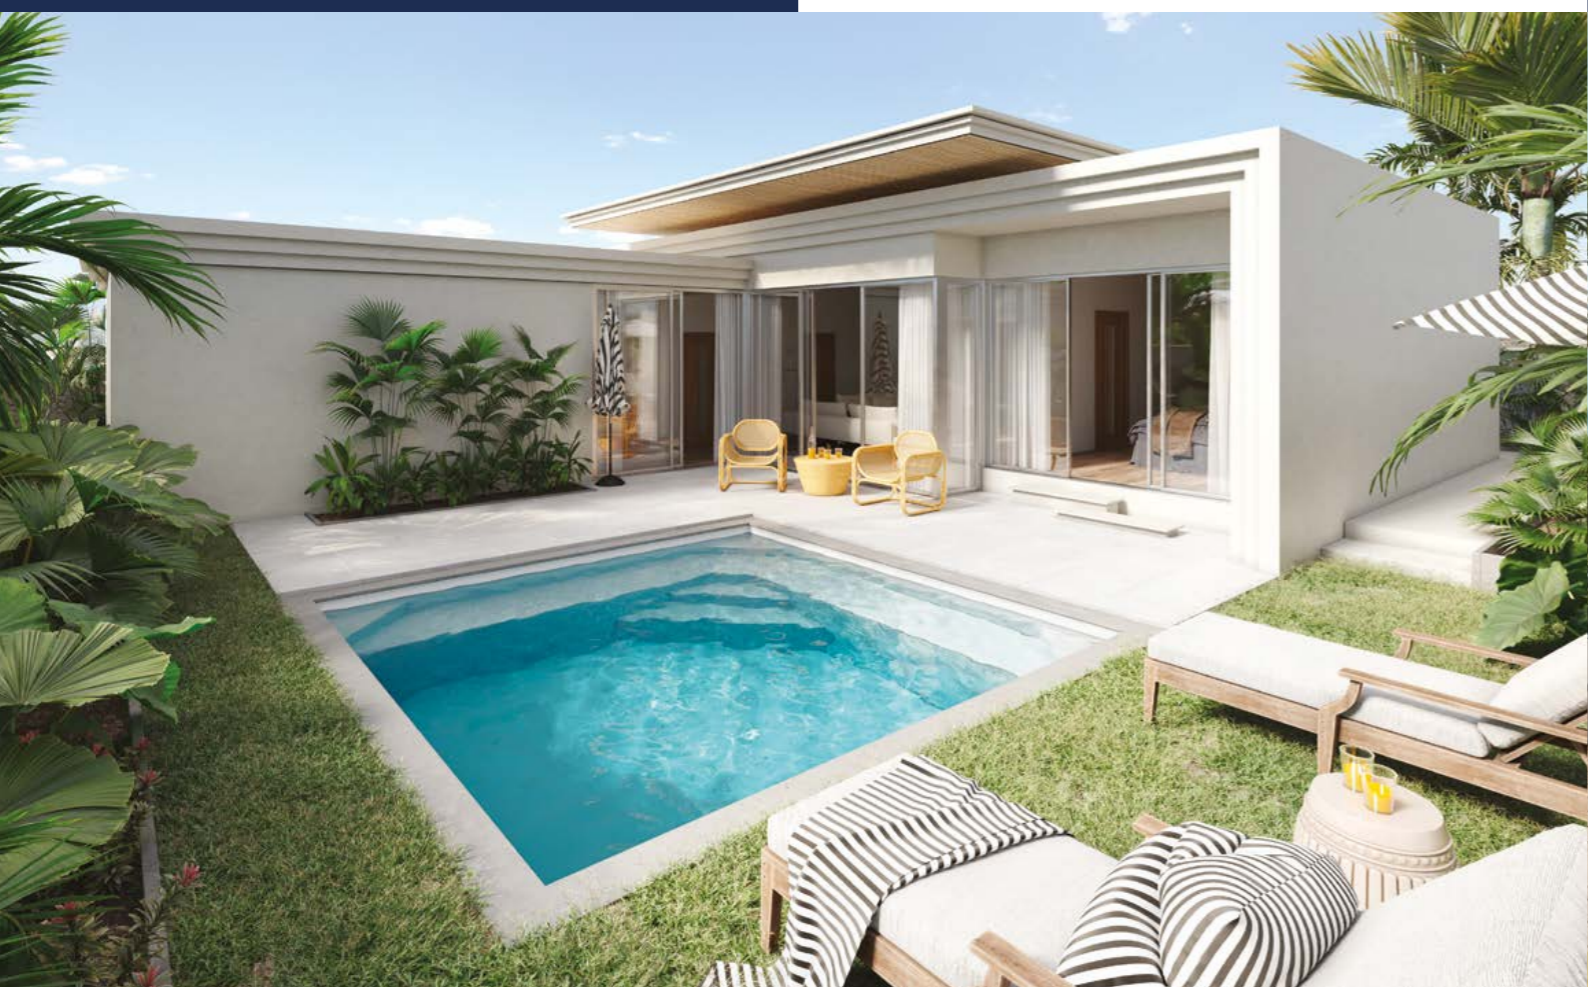

Sa large banquette d'angle pour un espace confort qui allie tradition et modernisme.

La PARTITION 104 est pré-équipée d'une réservation pour accueillir un volet immergé.

Fond Plat

SONATE

Une piscine avec une plage immergée