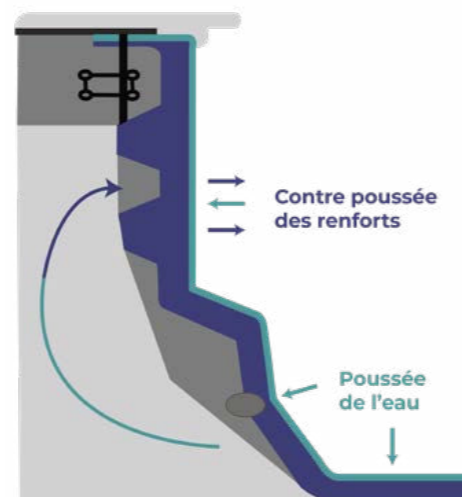

LE PROCÉDÉ DE FABRICATION

1. 1 Gelcoat ISO NPG
2. 2 Couche barrière de protection en résine ISO NPG + Mat de verre
3. 3 Complexe ROVING-MAT + Résine ISO
4. 4 Projection simultanée (Verre + Résine teintée) avec protection extérieure (agent filmogène)

Nous accordons un soin tout particulier à la conception de nos modèles et au choix des produits de très haute qualité (norme ISO 9001/9002) utilisés pour la confection de nos coques ainsi qu'à leur mise en oeuvre dans le respect de notre process. Notre procédé traditionnel d'application manuelle (moulage au contact), éprouvé depuis des décennies, est reconnu par les « experts » comme étant celui qui apporte le plus de garanties (prévention du phénomène d'osmose), de fiabilité et de longévité pour obtenir un rapport qualité-prix exceptionnel du produit fini.

LES RENFORTS PÉRIPHÉRIQUES

Le système de renforts périphériques ainsi que la structure « monobloc autoportante » parachèvent la fabrication des piscines, vous garantissant la robustesse et la résistance nécessaire à votre tranquillité.

RENFORTS ACIER ET OMEGA :
élasticité du polyester maintenue

LE PRINCIPE DE L'INSTALLATION

Le principe d'installation simplifié, rapide et fiable ainsi que l'attention particulière portée au choix des équipements et accessoires, complètent la réalisation d'une piscine qui vous apportera entière satisfaction.