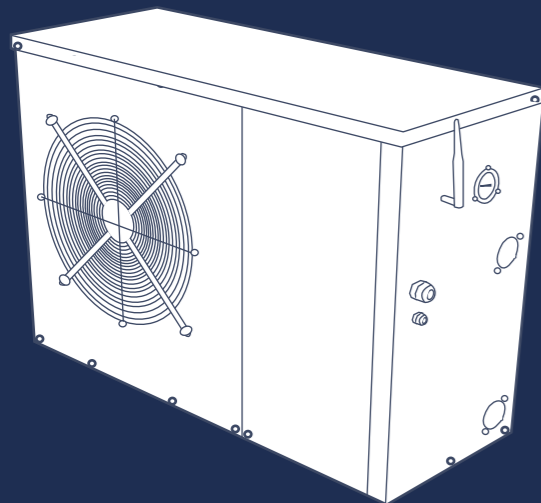

POMPE DE FILTRATION ET FILTRE

À insérer dans votre local technique

BLOC CAVALIER

Le tout-en-un sans découpe.
Un produit qui associe technique et esthétique pour une pose facile et une filtration optimisée.

POMPE À CHALEUR

Pour étaler sa période de baignade

Divers modèles de pompes à chaleur sont disponibles dans notre catalogue.*