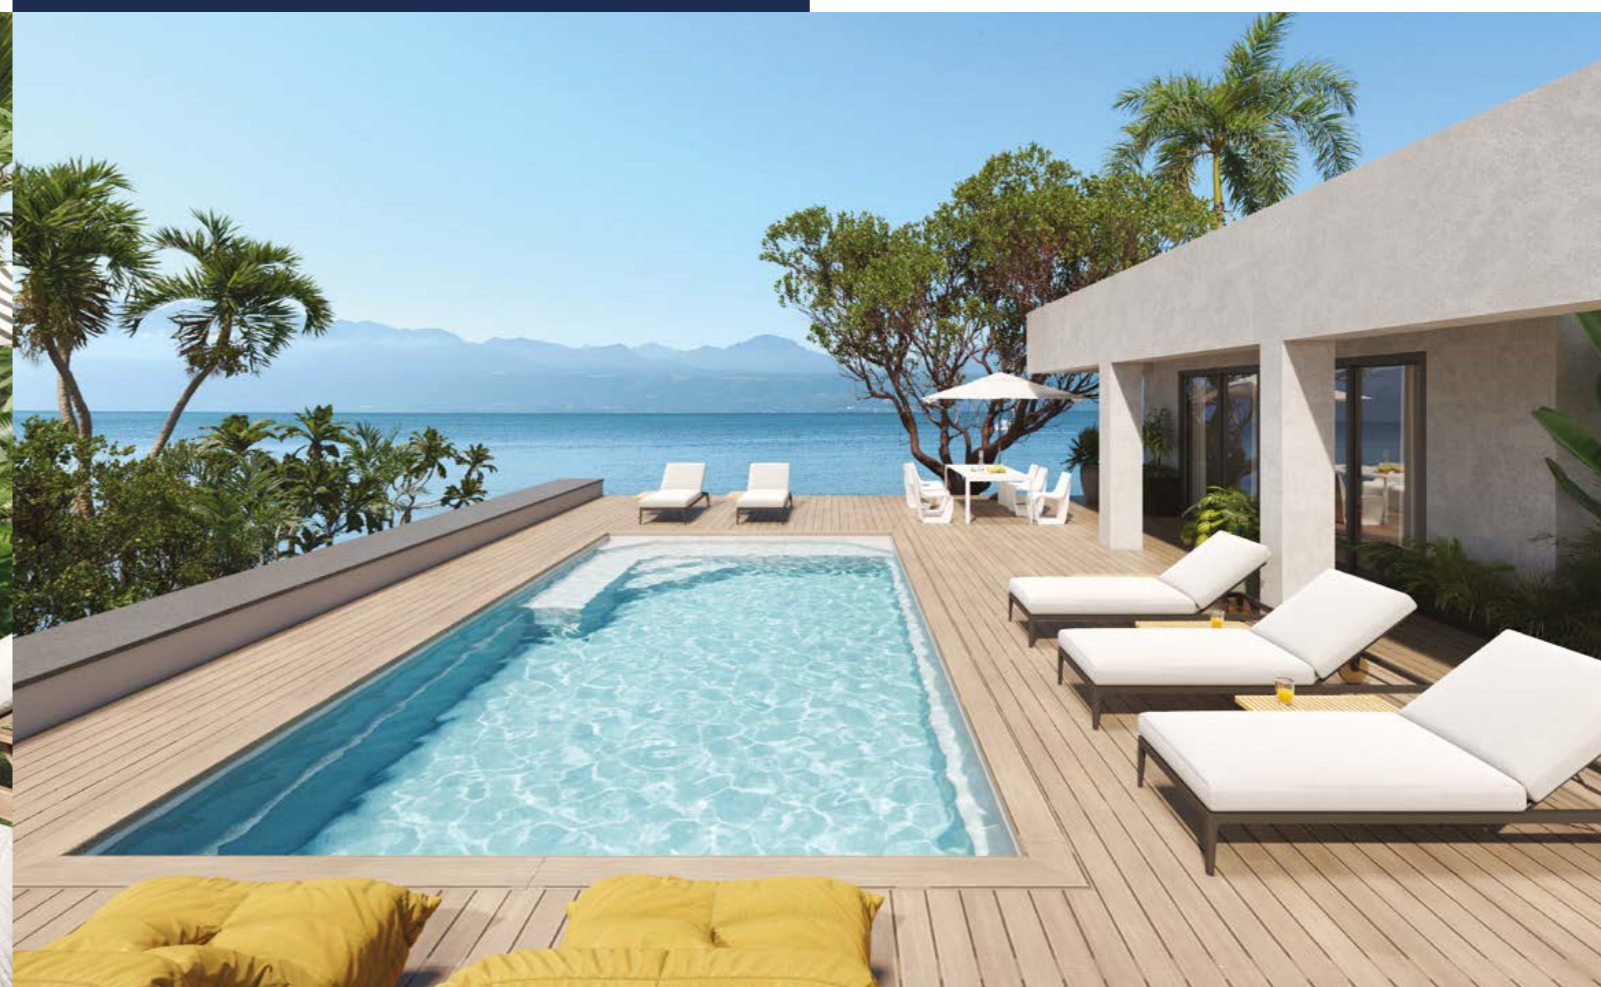

Sa large banquette d'angle pour un espace confort qui allie tradition et modernisme.

La PARTITION 104 est pré-équipée d'une réservation pour accueillir un volet immergé.

Fond Plat

SONATE

Une piscine avec une plage immergée